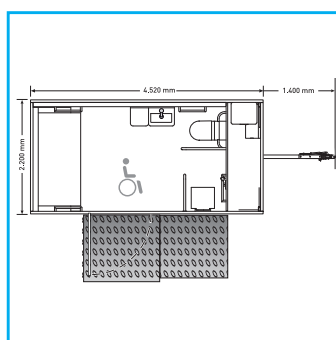

OPTIONEN:

- Reinigungspersonal
- Anschlussmaterial
- Anschlussarbeiten
- Endreinigung

TOI TOI AG
Tel.: 0800 864 000 (gratis)
Fax: 0800 864 001 (gratis)
info@toitoy.ch
www.toitoy.ch